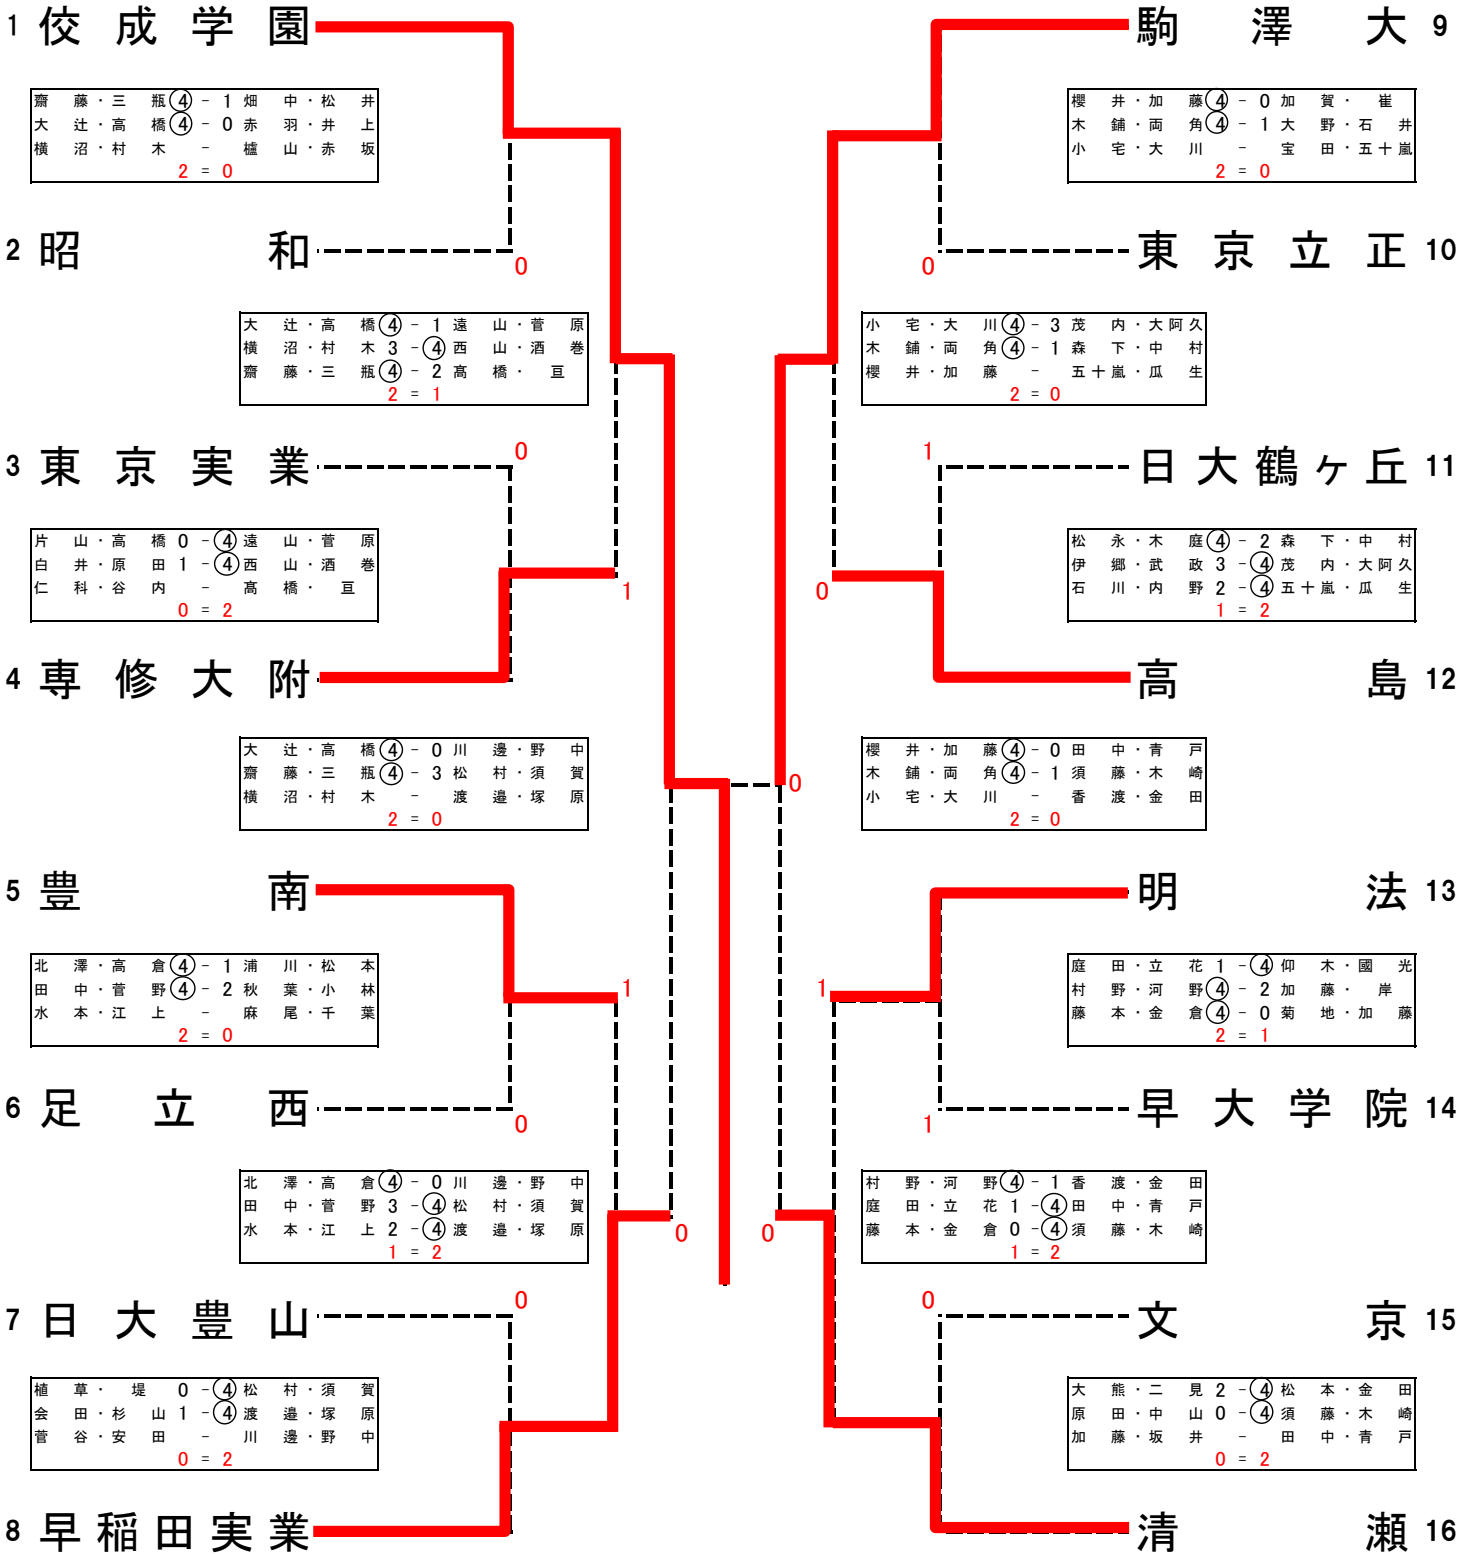

男子の部

決勝戦

倭成学園		駒澤大	
1	大 辻 高橋 (4) - 0	1	櫻 井 加藤
2	齋 藤 三瓶 (4) - 3	2	木 鋪 両角
3	横 沼 村 木 0 - 3	3	小 宅 大 川
2 = 0			