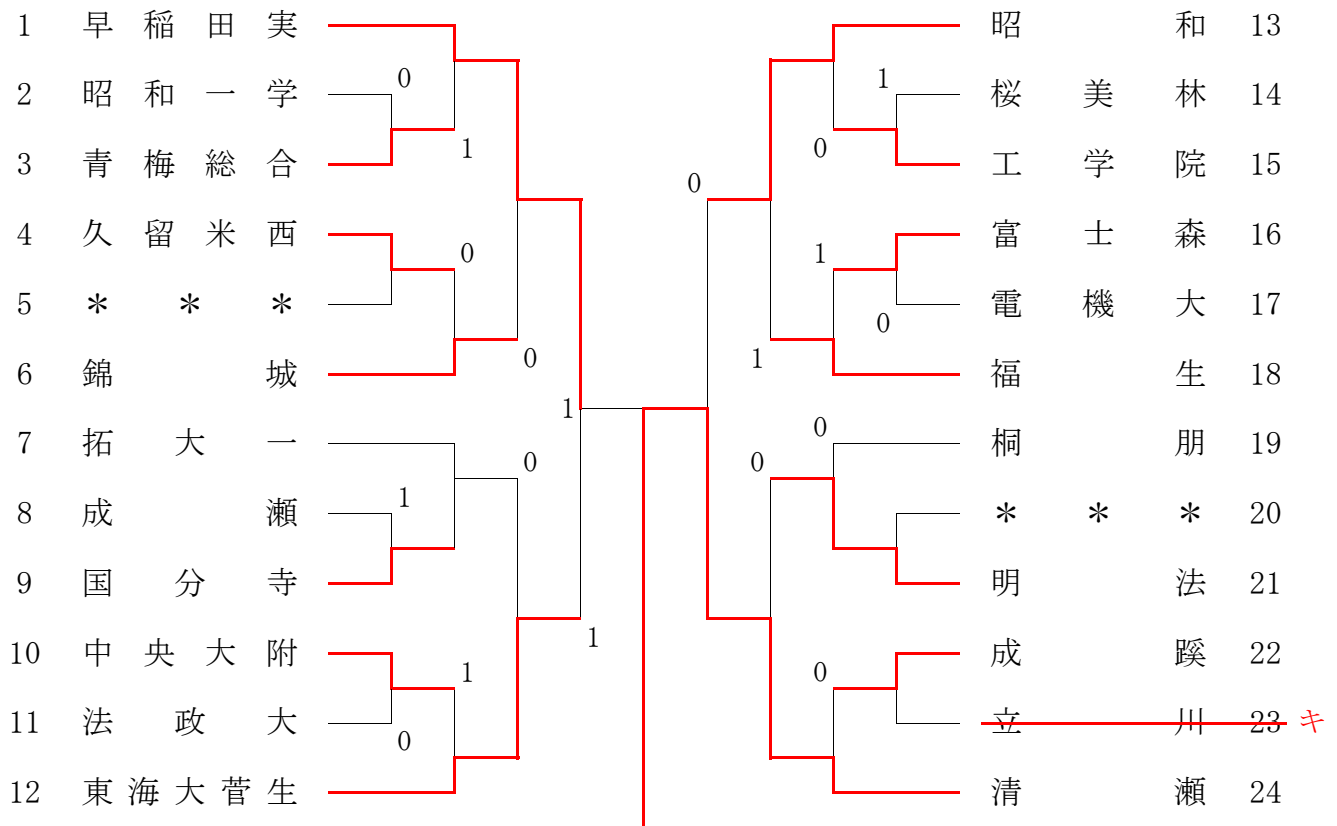

平成27年度 第44回 多摩地区高校団体選手権 男子の部 15-04-5

男子 歴代優勝高校

第1回 中大附属	第16回 拓大一	第31回 八王子
第2回 中大附属	第17回 拓大一	第32回 拓大一
第3回 昭和一工	第18回 拓大一	第33回 八王子
第4回 中大附属	第19回 拓大一	第34回 八王子
第5回 拓大一	第20回 拓大一	第35回 清瀬
第6回 立川	第21回 桜美林	第36回 拓大一
第7回 府中東	第22回 拓大一	第37回 八王子
第8回 中大附属	第23回 拓大一	第38回 拓大一
第9回 拓大一	第24回 東海大菅生	第39回 清瀬
第10回 拓大一	第25回 東海大菅生	第40回 早稲田実業
第11回 拓大一	第26回 東海大菅生	第41回 清瀬・拓大一
第12回 拓大一	第27回 東海大菅生	(時間切れ、試合途中で中止。)
第13回 拓大一	第28回 東海大菅生	第42回 早稲田実業
第14回 拓大一	第29回 清瀬	第43回 清瀬
第15回 拓大一	第30回 清瀬	第44回 清瀬

平成27年度 第38回 多摩地区高校団体選手権 女子の部 15-04-5

女子 歴代優勝高校

第1回	日体桜華	第16回	拓大一	第31回	武蔵村山
第2回	日体桜華	第17回	日体桜華	第32回	清瀬
第3回	日体桜華	第18回	桜華女学院	第33回	武蔵村山
第4回	日体桜華	第19回	桜華女学院	第34回	武蔵村山
第5回	日体桜華	第20回	武蔵村山	第35回	昭和・武蔵村山
第6回	日体桜華	第21回	駒沢学園	(時間切れ、試合途中で中止。)	
第7回	清瀬東	第22回	武蔵村山	第36回	清瀬
第8回	日体桜華	第23回	武蔵村山	第37回	武蔵村山
第9回	青梅東	第24回	八王子	第38回	清瀬
第10回	青梅東	第25回	八王子		
第11回	青梅東	第26回	八王子		
第12回	青梅東	第27回	拓大一		
第13回	拓大一	第28回	清瀬		
第14回	駒沢学園	第29回	八王子		
第15回	拓大一	第30回	拓大一		