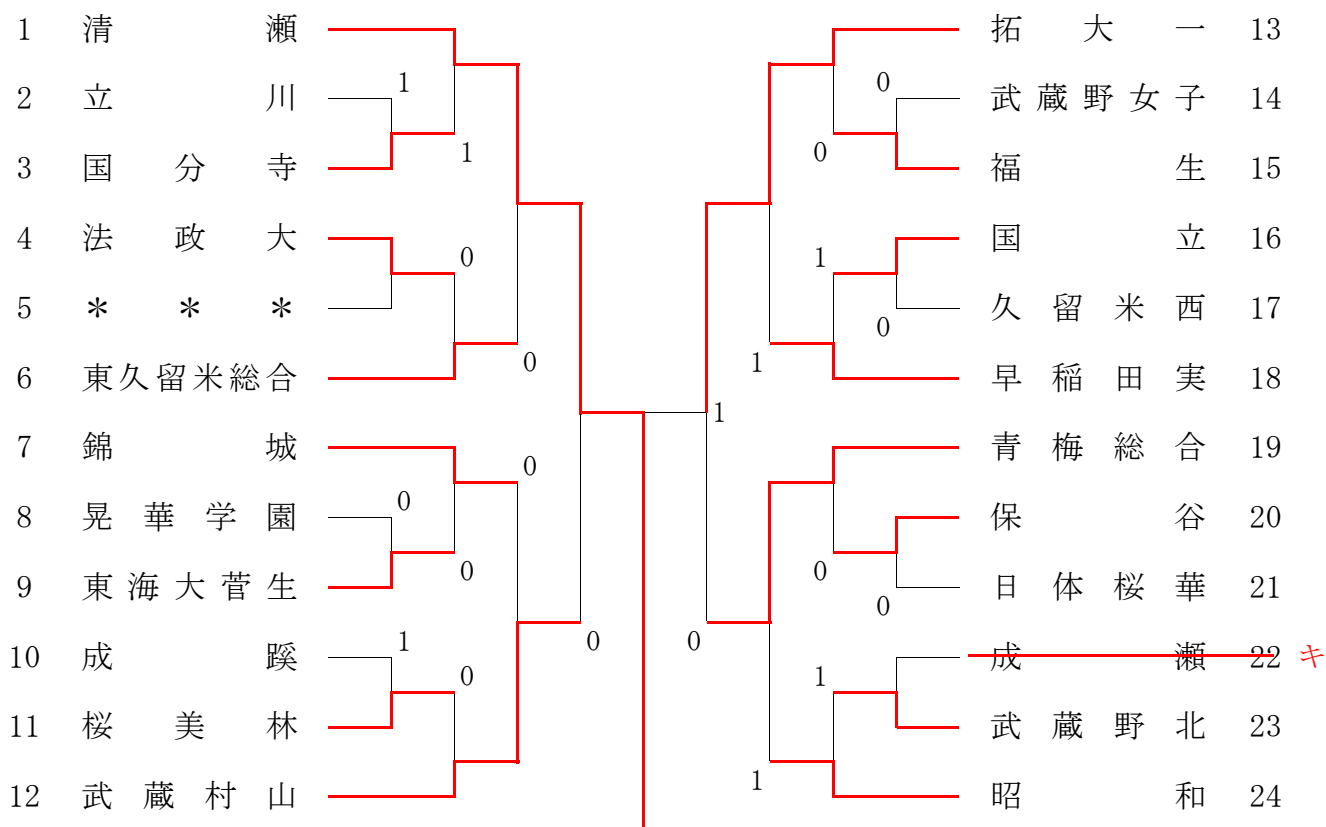

平成27年度 第44回 多摩地区高校団体選手権 男子の部 15-04-5

男子 歴代優勝高校

第1回 中大附属	第16回 拓大一	第31回 八王子
第2回 中大附属	第17回 拓大一	第32回 拓大一
第3回 昭和一工	第18回 拓大一	第33回 八王子
第4回 中大附属	第19回 拓大一	第34回 八王子
第5回 拓大一	第20回 拓大一	第35回 清瀬
第6回 立川	第21回 桜美林	第36回 拓大一
第7回 府中東	第22回 拓大一	第37回 八王子
第8回 中大附属	第23回 拓大一	第38回 拓大一
第9回 拓大一	第24回 東海大菅生	第39回 清瀬
第10回 拓大一	第25回 東海大菅生	第40回 早稲田実業
第11回 拓大一	第26回 東海大菅生	第41回 清瀬・拓大一
第12回 拓大一	第27回 東海大菅生	(時間切れ、試合途中で中止。)
第13回 拓大一	第28回 東海大菅生	第42回 早稲田実業
第14回 拓大一	第29回 清瀬	第43回 清瀬
第15回 拓大一	第30回 清瀬	第44回 清瀬

平成27年度 第38回 多摩地区高校団体選手権 女子の部 15-04-5

女子 歴代優勝高校

第1回	日体桜華	第16回	拓大一	第31回	武蔵村山
第2回	日体桜華	第17回	日体桜華	第32回	清瀬
第3回	日体桜華	第18回	桜華女学院	第33回	武蔵村山
第4回	日体桜華	第19回	桜華女学院	第34回	武蔵村山
第5回	日体桜華	第20回	武蔵村山	第35回	昭和・武蔵村山
第6回	日体桜華	第21回	駒沢学園	(時間切れ、試合途中で中止。)	
第7回	清瀬東	第22回	武蔵村山	第36回	清瀬
第8回	日体桜華	第23回	武蔵村山	第37回	武蔵村山
第9回	青梅東	第24回	八王子	第38回	清瀬
第10回	青梅東	第25回	八王子		
第11回	青梅東	第26回	八王子		
第12回	青梅東	第27回	拓大一		
第13回	拓大一	第28回	清瀬		
第14回	駒沢学園	第29回	八王子		
第15回	拓大一	第30回	拓大一		