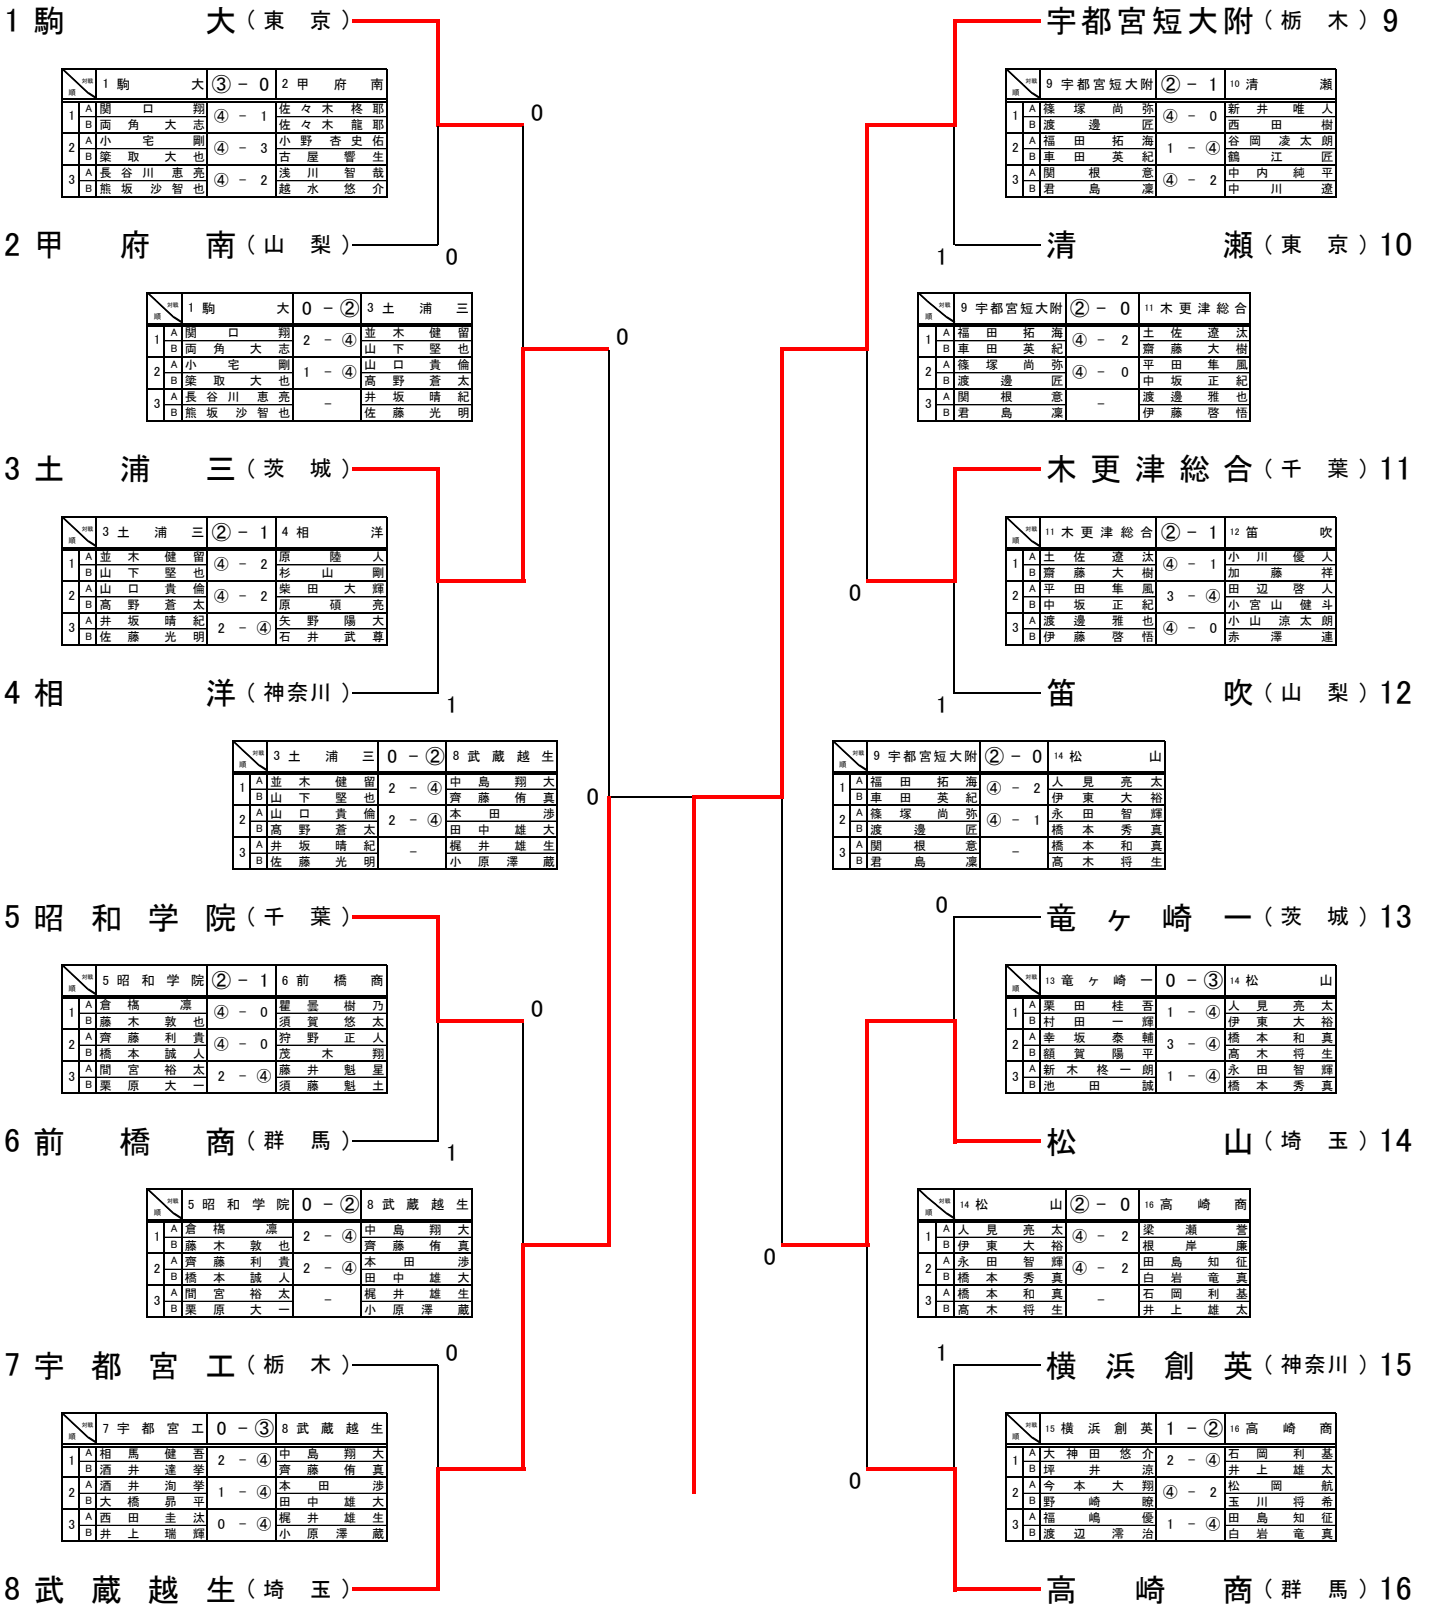

平成27年度 第41回 関東高等学校 選抜ソフトテニス大会 (男子)

代表決定戦

1	A	小宅剛也	④ - 3	菅橋凛
	B	窪取大也		藤木敦也
2	A	長谷川亮	3 - ④	齊藤利貴
	B	熊坂沙智也		橋本誠人
3	A	関口翔志	0 - ④	間宮裕太
	B	西角大志		栗原大

決勝戦

1	A	中島翔大	1 - ④	福田拓海
	B	齊藤侑真		車田英紀
2	A	本田渉	3 - ④	篠塚尚弥
	B	田中雄大		渡邊匠
3	A	梶井雄生	0 - 0	関根意
	B	小原澤蔵		君島凛

代表決定戦

1	A	渡邊雅也	1 - ④	田島知征
	B	伊藤啓		白岩竜真
2	A	土佐遼汰	④ - 1	石岡利基
	B	齋藤大樹		井上雄太
3	A	平田隼風	④ - 3	松岡航
	B	中坂正紀		玉川 将希