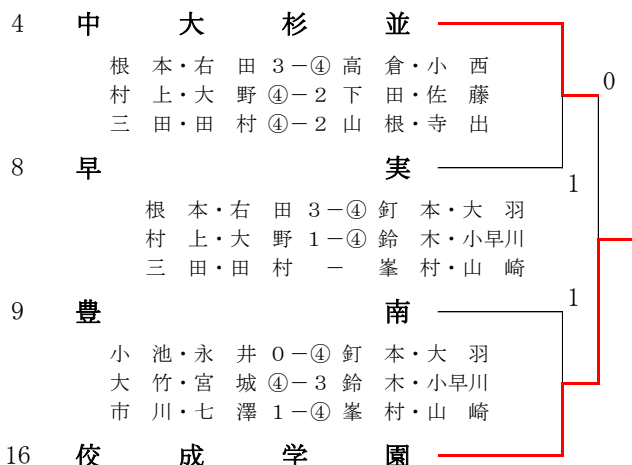

平成24年度(2012年度)東京都高等学校春季ソフトテニス団体選手権  
兼 関東団体選手権大会予選兼 全日本団体選手権1次予選

ベスト16以上 (5/5 明法高校)

5位決定戦

3位決定戦

関東大会出場校

優勝	拓大 一 高校
準優勝	昭和 高校
第3位	清瀬 高校
第4位	駒大 高校
第5位	校成学園 高校