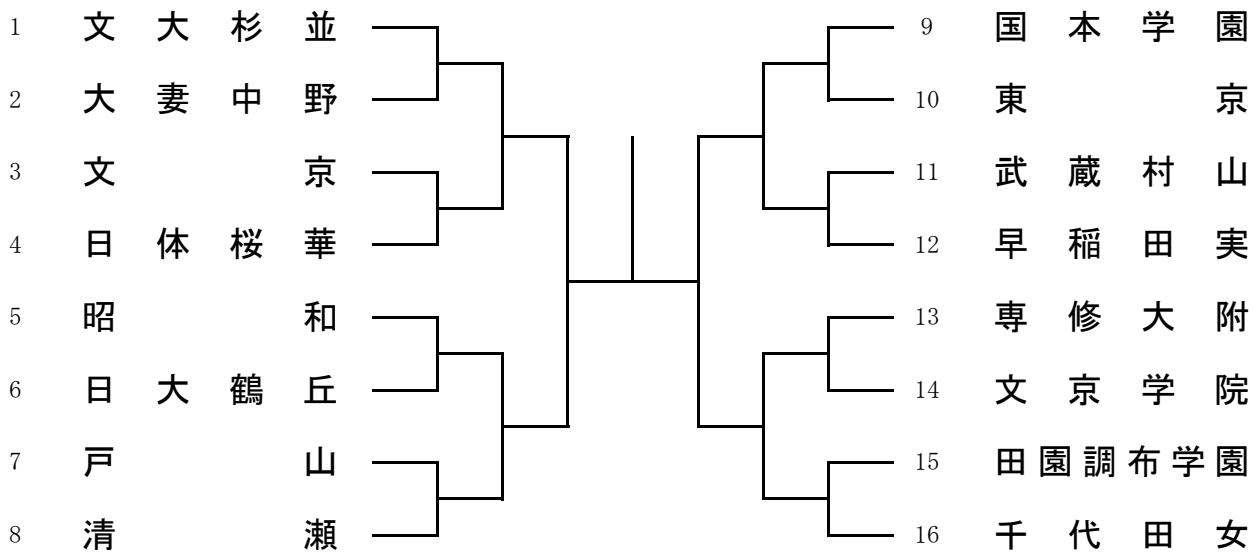

男子組み合わせ

女子組み合わせ

進行予定

	メイン			サブ		試合予定
	1コート	2コート	3コート	4コート	5コート	
1	女子 1- 2	女子 3- 4	女子 5- 6	女子 7- 8	女子 9-10	9:30~10:45
2	女子11-12	女子13-14	女子15-16	男子 1- 2	男子 3-4	10:45~12:00
3	男子 5-6	男子 7-8	男子 9-10	男子11-12	男子13-14	12:00~13:15
4	男子15-16	女子 1~4	女子 5~8	女子 9~12	女子13~16	13:15~14:30
5	男子 1~4	男子 5~8	男子 9~12	男子13~16		14:30~15:45
6	男子 準決 1		男子 準決 2	女子 準決 1	女子 準決 2	15:45~17:00
7	男子 決勝			女子 決勝		17:00~18:00