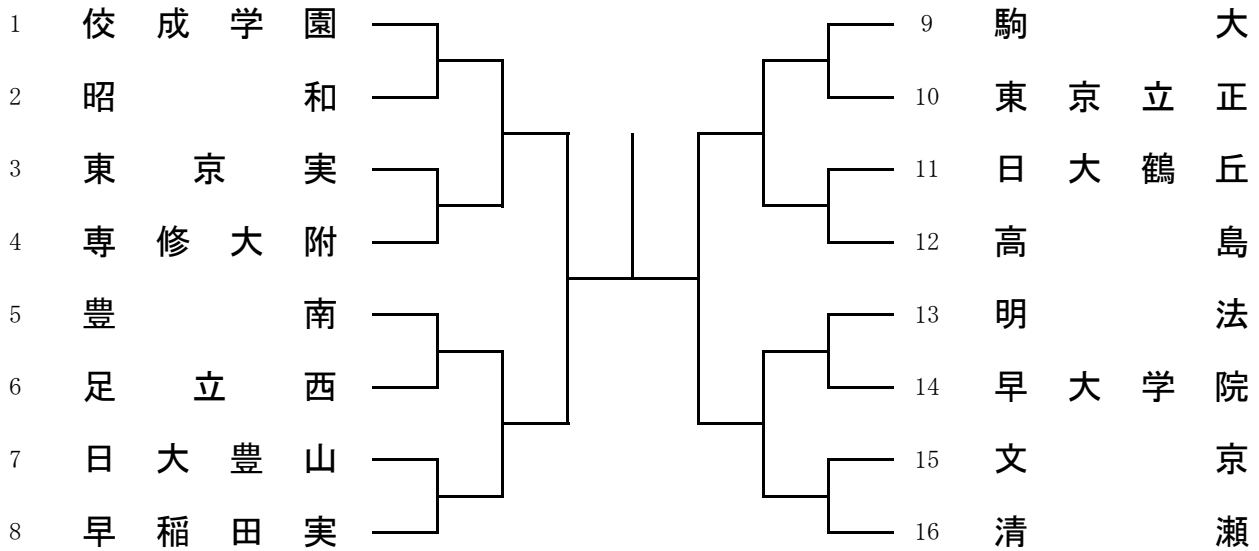

男子組み合わせ

女子組み合わせ

進行予定

	メイン			サブ		試合予定
	1コート	2コート	3コート	4コート	5コート	
1	女子 1- 2	女子 3- 4	女子 5- 6	女子 7- 8	女子 9-10	9:30~10:45
2	女子11-12	女子13-14	女子15-16	男子 1- 2	男子 3-4	10:45~12:00
3	男子 5-6	男子 7-8	男子 9-10	男子11-12	男子13-14	12:00~13:15
4	男子15-16	女子 1~4	女子 5~8	女子 9~12	女子13~16	13:15~14:30
5	男子 1~4	男子 5~8	男子 9~12	男子13~16		14:30~15:45
6	男子 準決 1		男子 準決 2	女子 準決 1	女子 準決 2	15:45~17:00
7	男子 決勝			女子 決勝		17:00~18:00