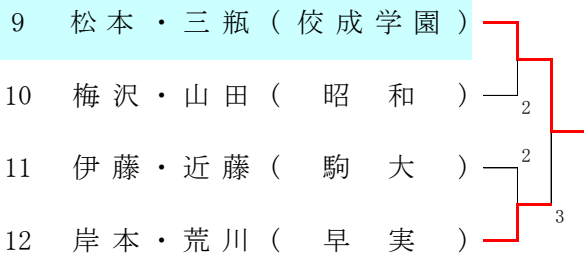

平成28年度 国体予選一次トーナメント2日目

昭和高校 9 : 30 受付終了
(19, 20, 29, 30ブロックは 8 : 30 受付終了)

国体予選1

国体予選2

国体予選3

国体予選5

国体予選8

清瀬高校 10 : 00 受付終了
(22, 23, 24, 26, 27, 35, 36ブロックは 8 : 30 受付終了)

国体予選4

国体予選6

国体予選7

国体予選9

2016年度 国体選手選考会 1次リーグ

Aリーグ

7/10(日) 高島高校 8:30受付終了

	氏名 (所属)	1	2	3	4	5	勝率	差	順位
1	小宅・築取 (駒大)								
2	松村・須賀 (早実)								
3	中内・中川 (清瀬)								
4	高橋・木部 (豊南)								
5	岡田・塩野 (明法)								