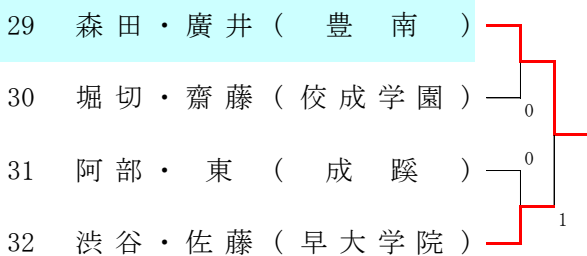

平成28年度 国体予選一次トーナメント2日目

昭和高校 9 : 30 受付終了
(19, 20, 29, 30ブロックは 8 : 30 受付終了)

国体予選1

国体予選2

国体予選3

国体予選5

国体予選8

清瀬高校 10 : 00 受付終了
(22, 23, 24, 26, 27, 35, 36ブロックは 8 : 30 受付終了)

国体予選4

国体予選6

国体予選7

国体予選9

2016年度 国体選手選考会 1次リーグ

Aリーグ

7/10(日) 高島高校 8:30受付終了

	氏名 (所属)	1	2	3	4	5	勝率	差	順位
1	小宅・築取 (駒大)								
2	松村・須賀 (早実)								
3	中内・中川 (清瀬)								
4	高橋・木部 (豊南)								
5	岡田・塩野 (明法)								