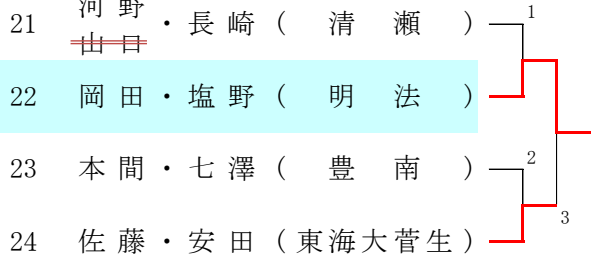

平成28年度 国体予選一次トーナメント2日目

昭和高校 9 : 30 受付終了
(19, 20, 29, 30ブロックは 8 : 30 受付終了)

国体予選1

国体予選2

国体予選3

国体予選5

国体予選8

清瀬高校 10 : 00 受付終了
(22, 23, 24, 26, 27, 35, 36ブロックは 8 : 30 受付終了)

国体予選4

国体予選6

国体予選7

国体予選9

2016年度 国体選手選考会 1次リーグ

Aリーグ

7/10(日) 高島高校 8:30受付終了

	氏名 (所属)	1	2	3	4	5	勝率	差	順位
1	小宅・築取 (駒大)								
2	松村・須賀 (早実)								
3	中内・中川 (清瀬)								
4	高橋・木部 (豊南)								
5	岡田・塩野 (明法)								