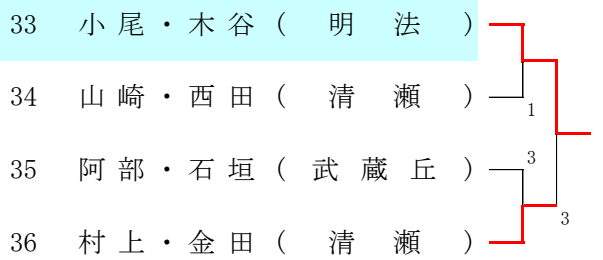

国体予選4

国体予選6

国体予選7

国体予選9

2016年度 国体選手選考会 1次リーグ

Aリーグ

7/10(日) 高島高校 8:30受付終了

	氏名 (所属)	1	2	3	4	5	勝率	差	順位
1	小宅・築取 (駒大)								
2	松村・須賀 (早実)								
3	中内・中川 (清瀬)								
4	高橋・木部 (豊南)								
5	岡田・塩野 (明法)								