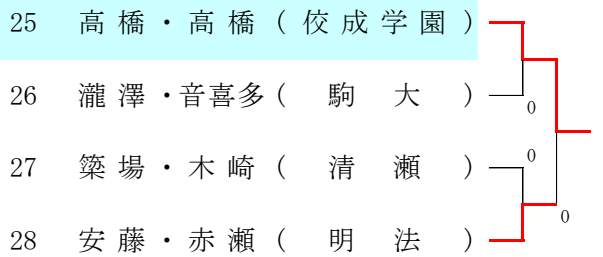

平成28年度 国体予選一次トーナメント2日目

昭和高校 9 : 30 受付終了
(19, 20, 29, 30ブロックは 8 : 30 受付終了)

国体予選1

国体予選2

国体予選3

国体予選5

国体予選8

清瀬高校 10 : 00 受付終了
(22, 23, 24, 26, 27, 35, 36ブロックは 8 : 30 受付終了)

国体予選4

国体予選6

国体予選7

国体予選9

2016年度 国体選手選考会 1次リーグ

Aリーグ

7/10(日) 高島高校 8:30受付終了

	氏名 (所属)	1	2	3	4	5	勝率	差	順位
1	小宅・築取 (駒大)								
2	松村・須賀 (早実)								
3	中内・中川 (清瀬)								
4	高橋・木部 (豊南)								
5	岡田・塩野 (明法)								