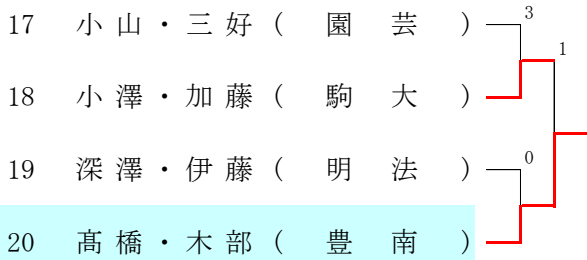

平成28年度 国体予選一次トーナメント2日目

昭和高校 9 : 30 受付終了
(19, 20, 29, 30ブロックは 8 : 30 受付終了)

国体予選1

国体予選2

国体予選3

国体予選5

国体予選8

清瀬高校 10 : 00 受付終了
(22, 23, 24, 26, 27, 35, 36ブロックは 8 : 30 受付終了)

国体予選4

国体予選6

国体予選7

国体予選9

2016年度 国体選手選考会 1次リーグ

Aリーグ

7/10(日) 高島高校 8:30受付終了

	氏名 (所属)	1	2	3	4	5	勝率	差	順位
1	小宅・築取 (駒大)								
2	松村・須賀 (早実)								
3	中内・中川 (清瀬)								
4	高橋・木部 (豊南)								
5	岡田・塩野 (明法)								