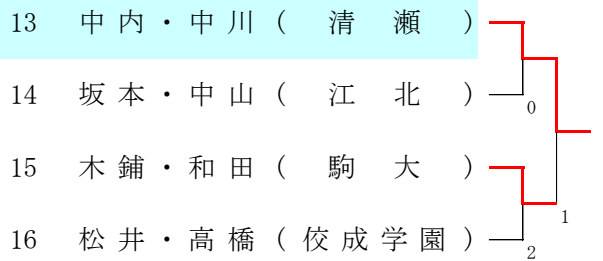

平成28年度 国体予選一次トーナメント2日目

昭和高校 9 : 30 受付終了
(19, 20, 29, 30ブロックは 8 : 30 受付終了)

国体予選1

国体予選2

国体予選3

国体予選5

国体予選8

清瀬高校 10 : 00 受付終了
(22, 23, 24, 26, 27, 35, 36ブロックは 8 : 30 受付終了)

国体予選4

国体予選6

国体予選7

国体予選9

2016年度 国体選手選考会 1次リーグ

Aリーグ

7/10(日) 高島高校 8:30受付終了

	氏名 (所属)	1	2	3	4	5	勝率	差	順位
1	小宅・築取 (駒大)								
2	松村・須賀 (早実)								
3	中内・中川 (清瀬)								
4	高橋・木部 (豊南)								
5	岡田・塩野 (明法)								