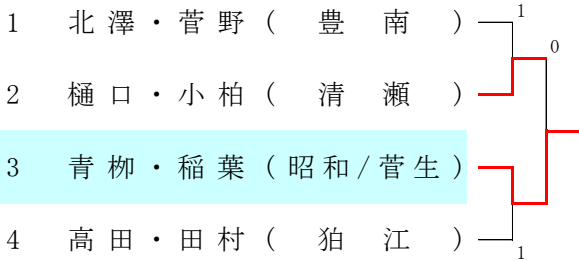

平成28年度 国体予選一次トーナメント2日目

昭和高校 9 : 30 受付終了
(19, 20, 29, 30ブロックは 8 : 30 受付終了)

国体予選1

国体予選2

国体予選3

国体予選5

国体予選8

清瀬高校 10 : 00 受付終了
(22, 23, 24, 26, 27, 35, 36ブロックは 8 : 30 受付終了)

国体予選4

国体予選6

国体予選7

国体予選9

2016年度 国体選手選考会 1次リーグ

Aリーグ

7/10(日) 高島高校 8:30受付終了

	氏名 (所属)	1	2	3	4	5	勝率	差	順位
1	小宅・築取 (駒大)								
2	松村・須賀 (早実)								
3	中内・中川 (清瀬)								
4	高橋・木部 (豊南)								
5	岡田・塩野 (明法)								