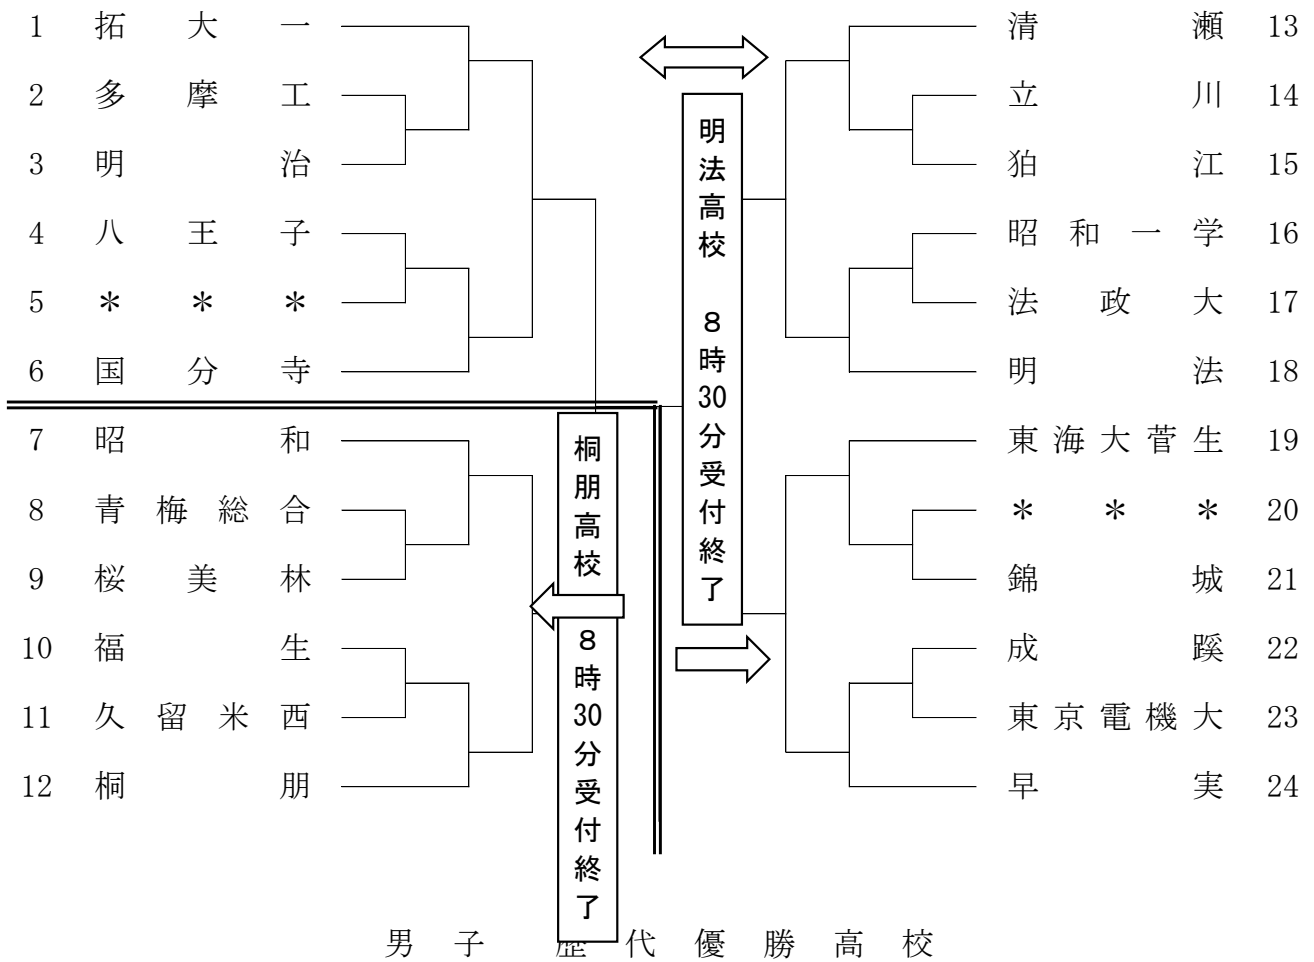

平成23年度 多摩地区高等学校団体戦 2011-04-10 男子

- 第1回 中大附属
- 第2回 中大附属
- 第3回 昭和一工
- 第4回 中大附属
- 第5回 拓大一
- 第6回 立川
- 第7回 府中東
- 第8回 中大附属
- 第9回 拓大一
- 第10回 拓大一
- 第11回 拓大一
- 第12回 拓大一
- 第13回 拓大一
- 第14回 拓大一
- 第15回 拓大一

- 第16回 拓大一
- 第17回 拓大一
- 第18回 拓大一
- 第19回 拓大一
- 第20回 拓大一
- 第21回 桜美林
- 第22回 拓大一
- 第23回 拓大一
- 第24回 東海大菅生
- 第25回 東海大菅生
- 第26回 東海大菅生
- 第27回 東海大菅生
- 第28回 東海大菅生
- 第29回 清瀬
- 第30回 清瀬

- 第31回 八王子
- 第32回 拓大一
- 第33回 八王子
- 第34回 八王子
- 第35回 清瀬
- 第36回 拓大一
- 第37回 八王子
- 第38回 拓大一
- 第39回 清瀬
- 第40回
- 第41回
- 第42回
- 第43回
- 第44回
- 第45回